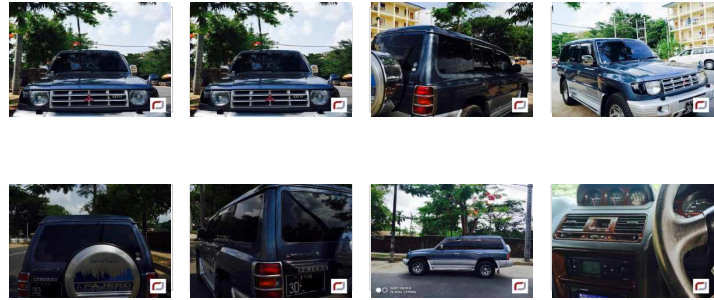

## Mitsubishi Pajero (1998)

168 Lks

With Licence(YGN)

### MILEAGE

90,000 km

### DRIVE

4WD